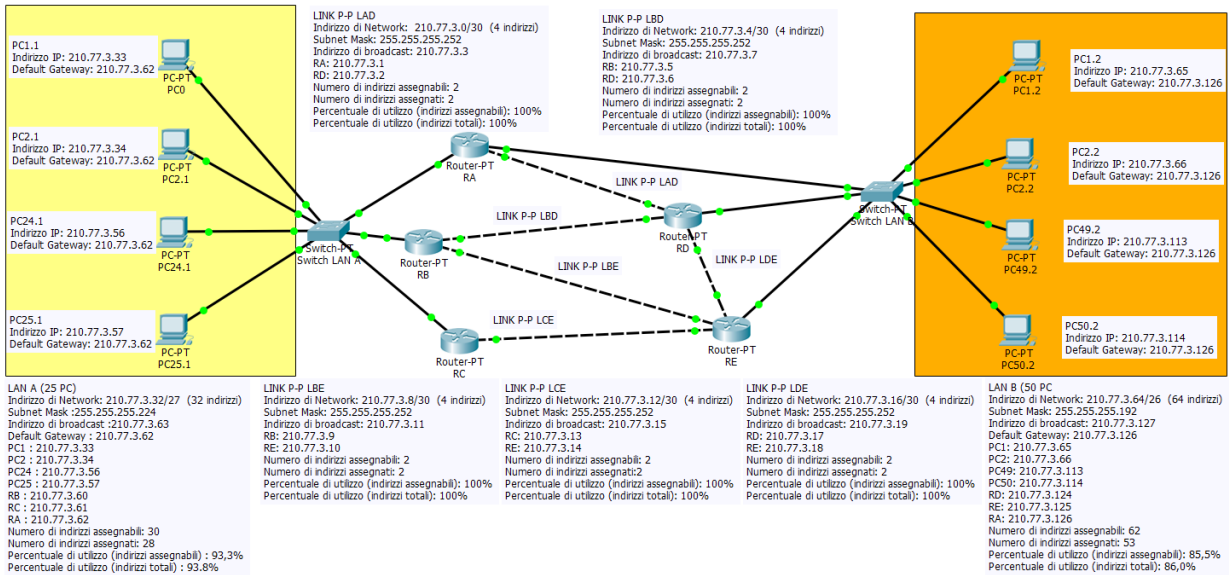

Piano di Indirizzamento

Piano di indirizzamento LAN A:

Indirizzo di Network	210.77.3.32/27 (32 indirizzi)
Subnet Mask	255.255.255.224
Indirizzo di broadcast	210.77.3.63
Default Gateway	210.77.3.62
PC1	210.77.3.33
PC2	210.77.3.34
PC24	210.77.3.56
PC25	210.77.3.57
RB	210.77.3.60
RC	210.77.3.61
RA	210.77.3.62
Numero di indirizzi assegnabili	30
Numero di indirizzi assegnati	28
Percentuale di utilizzo (indirizzi assegnabili)	93,3%
Percentuale di utilizzo (indirizzi totali)	93,8%

Piano di indirizzamento LAN B:

Indirizzo di Network	210.77.3.64/26 (64 indirizzi)
Subnet Mask	255.255.255.192
Indirizzo di broadcast	210.77.3.127
Default Gateway	210.77.3.126
PC1	210.77.3.65
PC2	210.77.3.66
PC49	210.77.3.113
PC50	210.77.3.114
RD	210.77.3.124
RE	210.77.3.125
RA	210.77.3.126
Numero di indirizzi assegnabili	62
Numero di indirizzi assegnati	53
Percentuale di utilizzo (indirizzi assegnabili)	85,5%
Percentuale di utilizzo (indirizzi totali)	86,0%

Piano di indirizzamento LAD:

Indirizzo di Network	210.77.3.0/30 (4 indirizzi)
Subnet Mask	255.255.255.252
Indirizzo di broadcast	210.77.3.3
RA	210.77.3.1
RD	210.77.3.2
Numero di indirizzi assegnabili	2
Numero di indirizzi assegnati	2
Percentuale di utilizzo (indirizzi assegnabili)	100%
Percentuale di utilizzo (indirizzi totali)	100%

Piano di indirizzamento LBD:

Indirizzo di Network	210.77.3.4/30 (4 indirizzi)
Subnet Mask	255.255.255.252
Indirizzo di broadcast	210.77.3.7
RB	210.77.3.5
RD	210.77.3.6
Numero di indirizzi assegnabili	2
Numero di indirizzi assegnati	2
Percentuale di utilizzo (indirizzi assegnabili)	100%
Percentuale di utilizzo (indirizzi totali)	100%