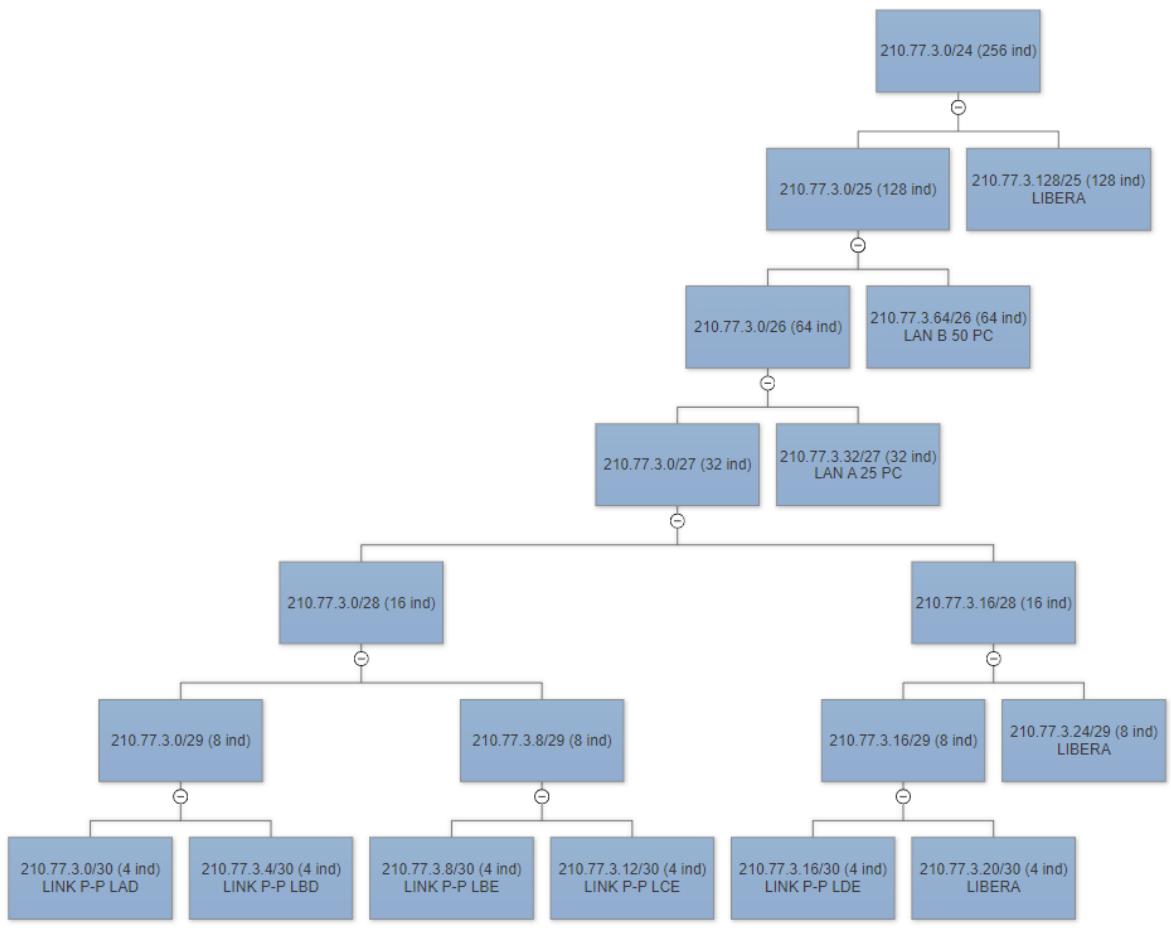

Piano di Indirizzamento

Piano di indirizzamento LAN A:

Indirizzo di Network	210.77.3.32/27 (32 indirizzi)
Subnet Mask	255.255.255.224
Indirizzo di broadcast	210.77.3.63
Default Gateway	210.77.3.62
PC1	210.77.3.33
PC2	210.77.3.34
PC24	210.77.3.56
PC25	210.77.3.57
RB	210.77.3.60
RC	210.77.3.61
RA	210.77.3.62
Numero di indirizzi assegnabili	30
Numero di indirizzi assegnati	28
Percentuale di utilizzo (indirizzi assegnabili)	93,3%
Percentuale di utilizzo (indirizzi totali)	93,8%

Piano di indirizzamento LAN B:

Indirizzo di Network	210.77.3.64/26 (64 indirizzi)
Subnet Mask	255.255.255.192
Indirizzo di broadcast	210.77.3.127
Default Gateway	210.77.3.126
PC1	210.77.3.65
PC2	210.77.3.66
PC49	210.77.3.113
PC50	210.77.3.114
RD	210.77.3.124
RE	210.77.3.125
RA	210.77.3.126
Numero di indirizzi assegnabili	62
Numero di indirizzi assegnati	53
Percentuale di utilizzo (indirizzi assegnabili)	85,5%
Percentuale di utilizzo (indirizzi totali)	86,0%

Piano di indirizzamento LAD:

Indirizzo di Network	210.77.3.0/30 (4 indirizzi)
Subnet Mask	255.255.255.252
Indirizzo di broadcast	210.77.3.3
RA	210.77.3.1
RD	210.77.3.2
Numero di indirizzi assegnabili	2
Numero di indirizzi assegnati	2
Percentuale di utilizzo (indirizzi assegnabili)	100%
Percentuale di utilizzo (indirizzi totali)	100%

Piano di indirizzamento LBD:

Indirizzo di Network	210.77.3.4/30 (4 indirizzi)
Subnet Mask	255.255.255.252
Indirizzo di broadcast	210.77.3.7
RB	210.77.3.5
RD	210.77.3.6
Numero di indirizzi assegnabili	2
Numero di indirizzi assegnati	2
Percentuale di utilizzo (indirizzi assegnabili)	100%
Percentuale di utilizzo (indirizzi totali)	100%