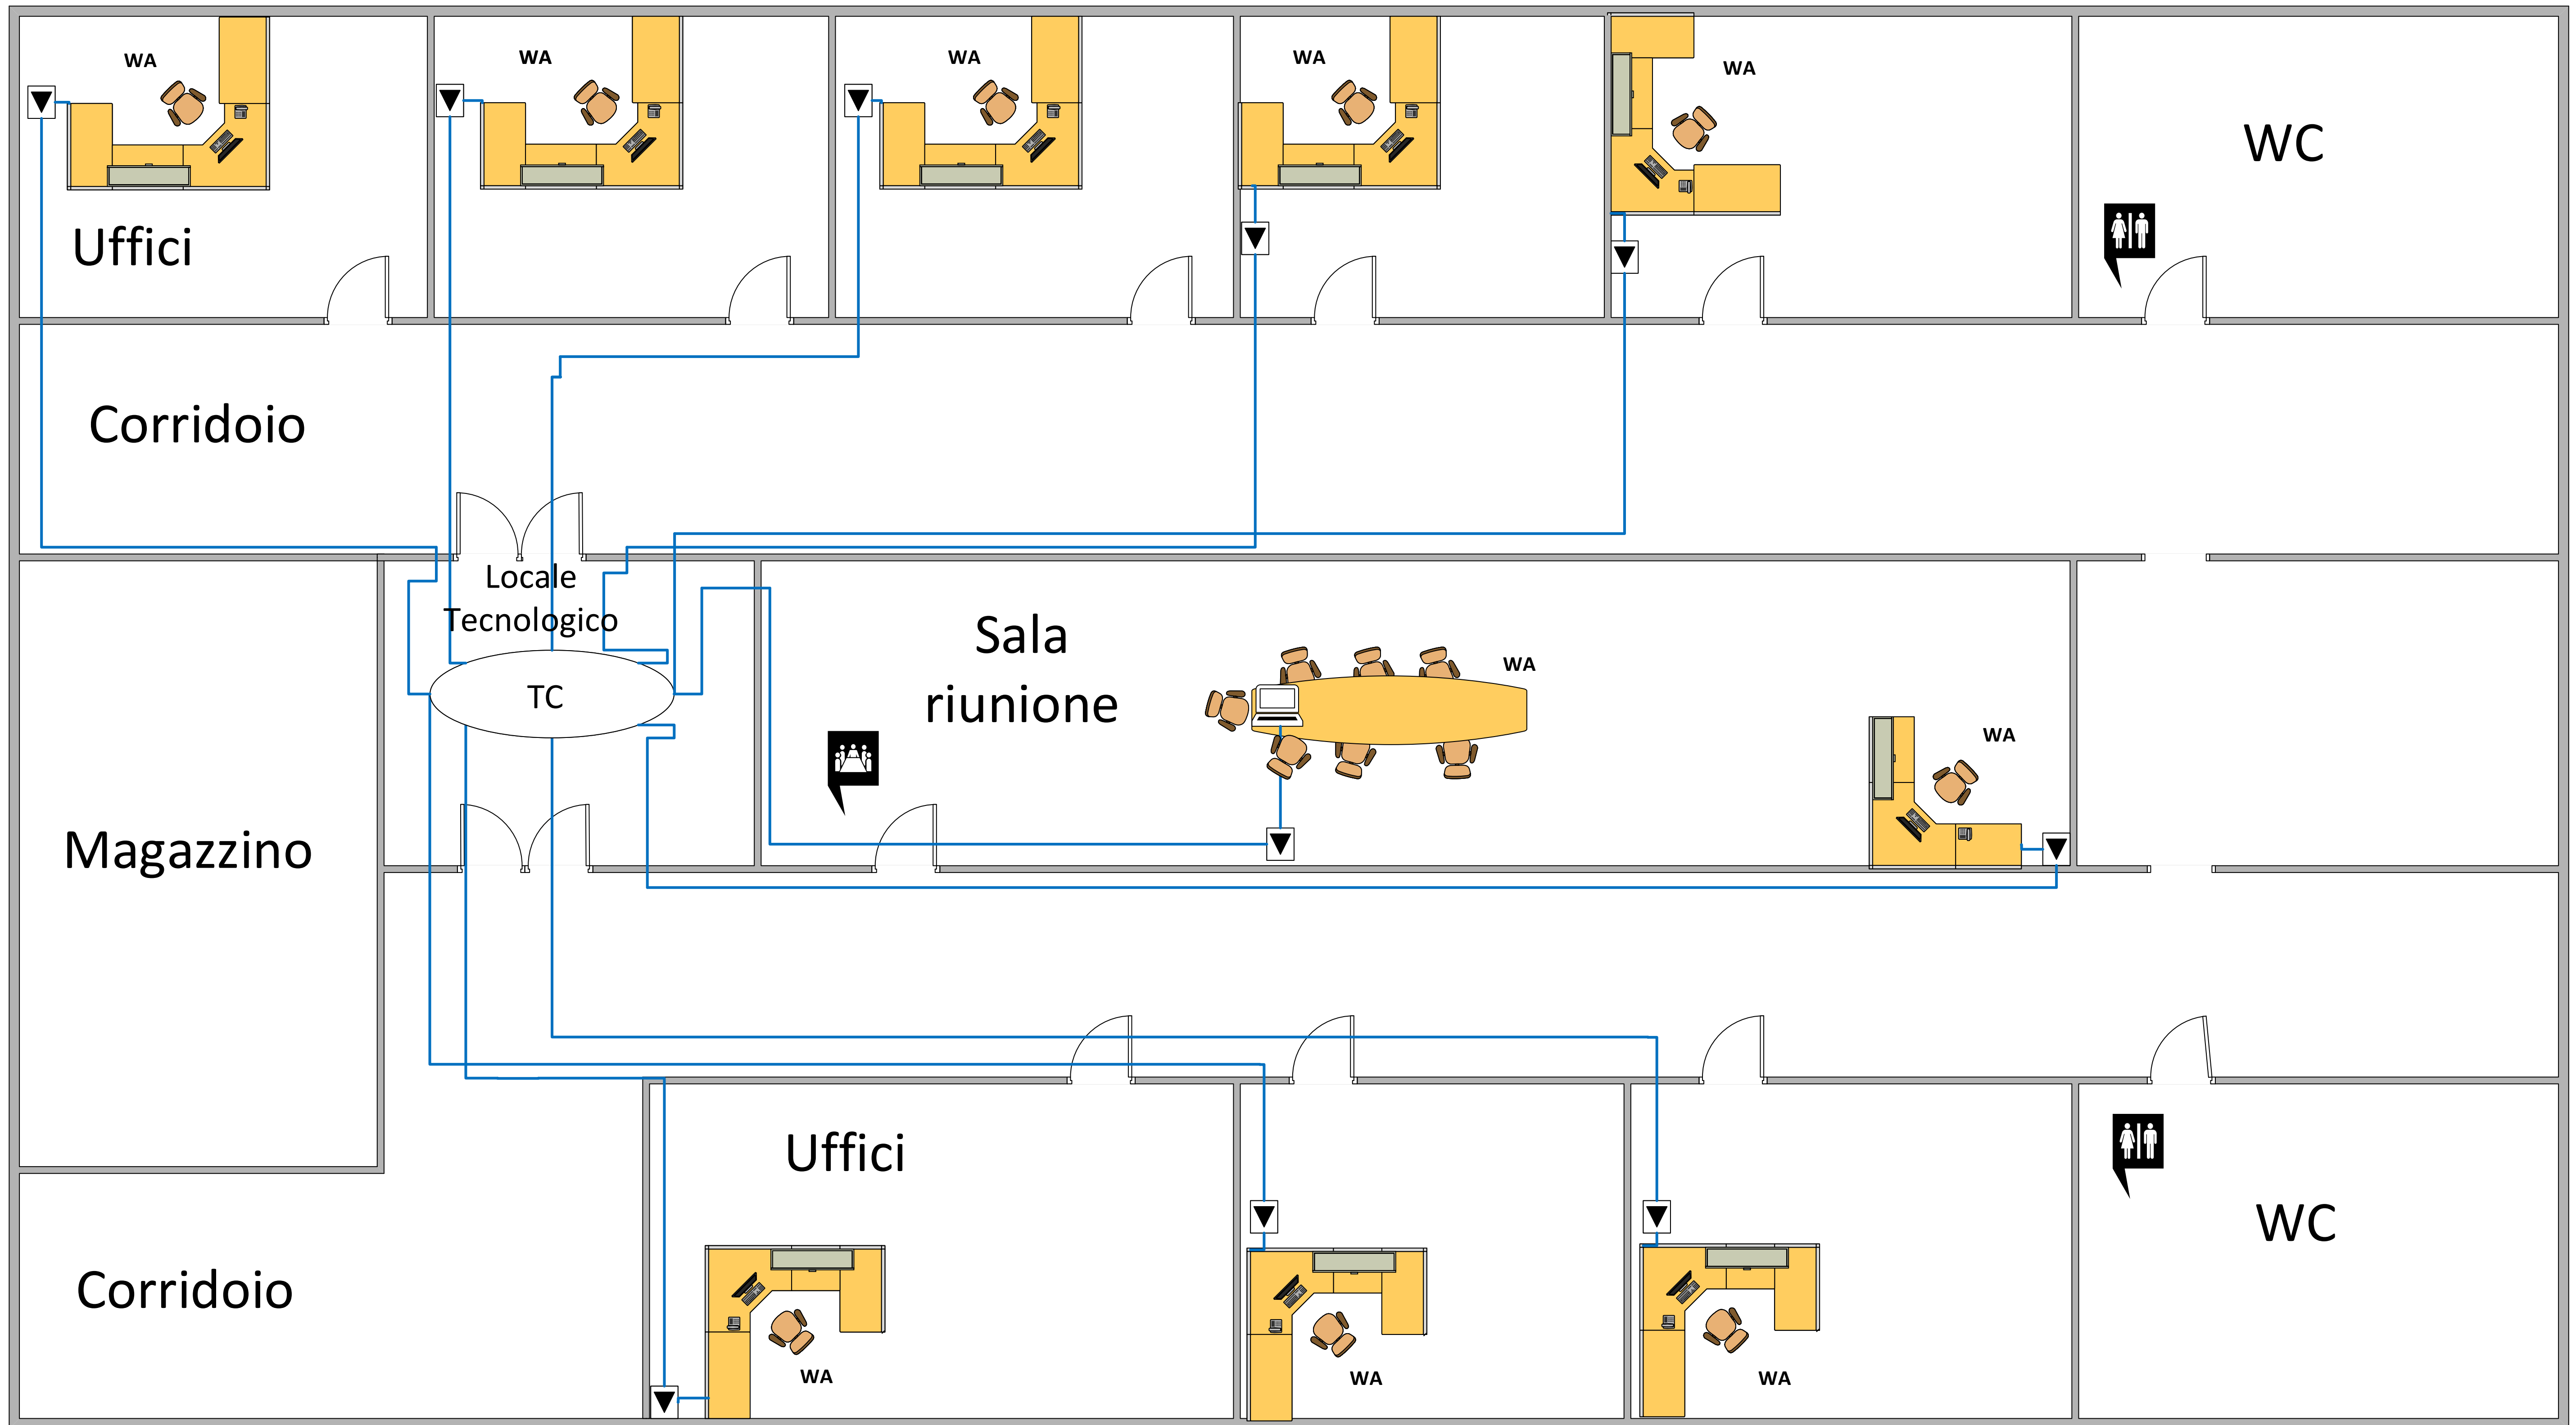

22 m

27 m

Legenda

-  Telecommunication Outlet(TO)
-  Telecommunication Closet(TC)
-  Cablaggio orizzontale

Edificio a un piano con 10 Work Area, collegate a 10 TO a loro volta collegate a un TC da cavi in rame UTP 5E PLUG RJ45				
Christian Kobril 4BI	DIM.	N. FSCM	N. DISEGNO	REV.
Ultima modifica: 1/12	SCALA	1:50	PAGINA	1 DI 2